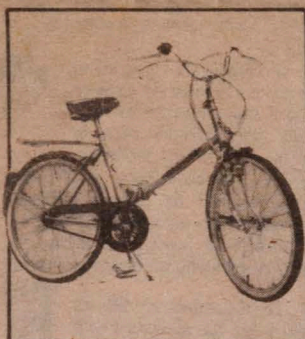

**SUPERMERCADO
DEL JUGUETE Y
DEL REGALO**
Elija Ud. mismo...
y llévelo de inmediato

Venga hoy compruébelo y admire el mayor surtido del país. Excelente atención... muy central, siendo fácil de llegar... cómodo estacionamiento

IMPORTADORA Y EXPORTADORA
ROCHET Y CIA. LTDA.

El Castillo del Juguete S.A.

Todo mucho más barato

JOSE DOMINGO CANAS 1395 461697 - 748142 - 744736 - STGO.
Atención de Lunes a Viernes de 9.30 a 20.30 Hrs.
Sábado y Domingo de 9.30 a 19.00 Hrs.
7% descuento al presentar este aviso

Espectáculos

"Oscar" chileno se quedó en manos de la calidad artística

"Gran Estreno" se lució en brillante premiación de los mejores

EN una brillante noche y junto al show más sensacional del año, se entregaron los Oscar chilenos, galardón instituido por el Suplemento "Gran Estreno" de LA TERCERA, para premiar a las más destacadas figuras del espectáculo durante el año que finaliza. La fiesta que congregó a los más famosos de la televisión,

la radio y el teatro se realizó en el salón de gala del Hotel Carrera, con la animación de Juan Guillermo Vivado, y se transmitió por Teleonce y Radio Agricultura.

LOS PREMIADOS